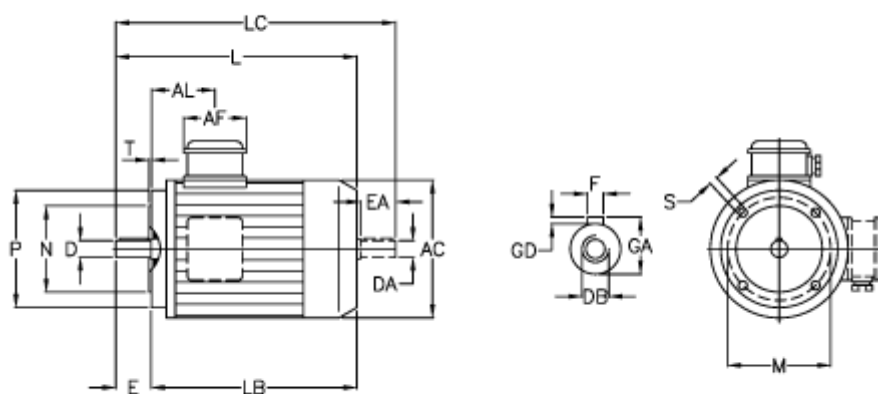

Varenummer: 252300300415

Beskrivelse: ICME IE3 asynkromotor TPE100LB4-4 3,0KW
1400 o/min 230-400V 50HZ IP55 B14

Mål

A/F = 84	F = 8	P = 160
AC = 195	GA = 31	S = M8
AL = 96	GD = 8	T = 3.5
D = 28	L = 366	
DA = 28	LB = 306	
DB = M10	LC = 429	
E = 60	M = 130	
EA = 60	N = 110	